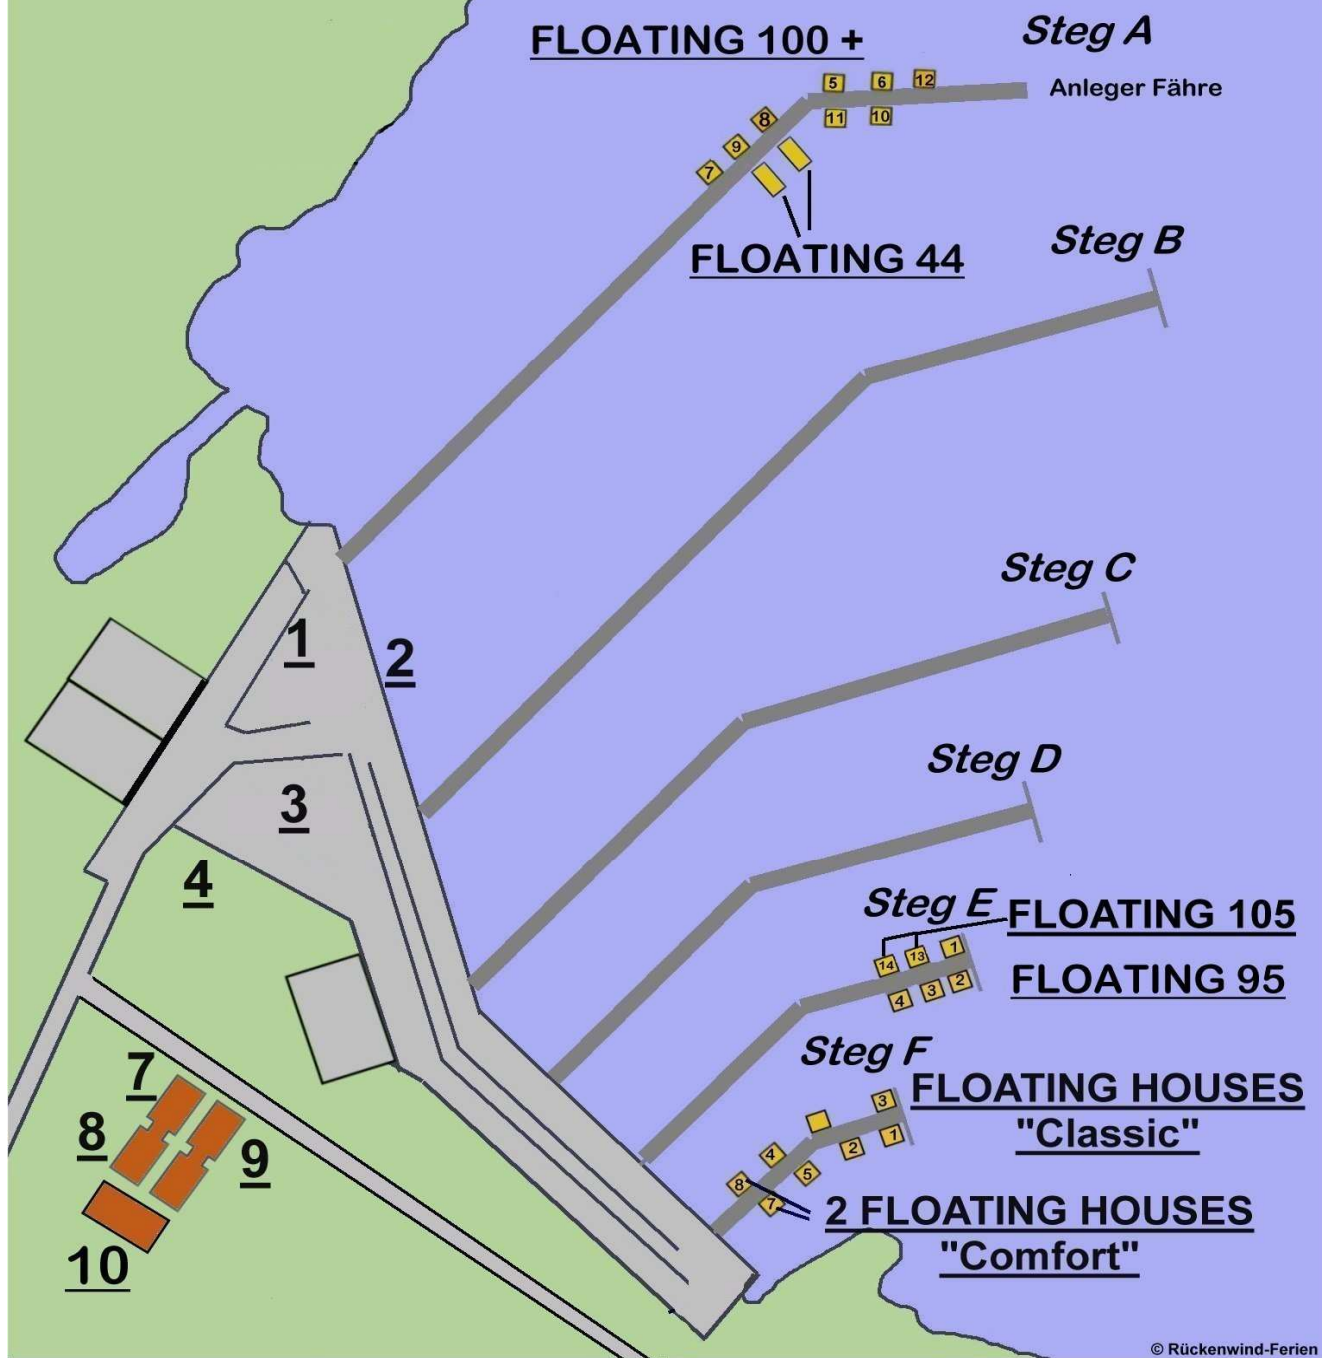

Hafenplan Kröslin mit FLOATING HOUSES

5 x FLOATING HOUSES „Classic“
2 x FLOATING HOUSES „Comfort“

Steg F
Steg F

4 x FLOATING 95
2 x FLOATING 44

Steg E
Steg A

6 x FLOATING 105, Steg A (Nr. 5 Freya, Nr. 6 Idun, Nr. 7 Hero, Nr. 9 Nanna, Nr. 10 Poseidon, Nr. 11 Thalassa)
2 x FLOATING 105, Steg E (Nr. 13 Triton, Nr. 14 Annea)
2 x FLOATING 140, Steg A (Nr. 8 Thorin, Nr. 12 Wotan)

Auf dem Hafen-Gelände:

<u>1</u>	Hafenmeister/ Yachtshop / Bistro	<u>7</u>	Mini-Markt
<u>2</u>	Kran / Travellift / Bootstankstelle	<u>8</u>	EG: Tapas-Bar
<u>3</u>	Restaurant	<u>8</u>	1. OG: Mode-Boutique & Frisör
<u>4</u>	Spielplatz / Minigolf	<u>9</u>	Souvenir-Shop / Post-Filiale
		<u>10</u>	Sauna & Wellnessbereich / Spa